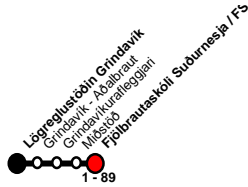

88

Mánudaga - föstudaga

Grindavík » Grindavíkuraflleggjari » (Reykjanesbær)

Lögreglustöðin Grindavík	....	7:24	F08:45	....	....	....	....
Grindavík - Aðalbraut	6:39	7:25	F08:46	14:50	16:55	17:55	21:08 22:01
Grindavíkuraflleggjari	6:51	7:37	F08:58	15:02	17:07	18:07	21:20 22:13
Miðstöð	—	7:47	F09:08	15:12	—	—	—
Fjöbrautaskóli Suðurnesja / FS	....	7:49	F09:10	15:14	....	....	....

F= Ekur einungis föstudaga // Only driven on Fridays

88

Laugardaga

Grindavík » Grindavíkuraflleggjari » (Reykjanesbær)

Lögreglustöðin Grindavík	....	....	....	....
Grindavík - Aðalbraut	11:08	12:01	19:08	20:01
Grindavíkuraflleggjari	11:20	12:13	19:20	20:13
Miðstöð	—	—	—	—
Fjöbrautaskóli Suðurnesja / FS	....	....	....	....

24.12. og 31.12. er síðasta ferð kl. 12:01 frá Grindavík - Aðalbraut

88

Sunnu- og helgidaga

Grindavík » Grindavíkuraflleggjari » (Reykjanesbær)

Lögreglustöðin Grindavík	....	....	....	....
Grindavík - Aðalbraut	11:08	12:01	19:08	20:01
Grindavíkuraflleggjari	11:20	12:13	19:20	20:13
Miðstöð	—	—	—	—
Fjöbrautaskóli Suðurnesja / FS	....	....	....	....

88

Mánudaga - föstudaga

(Reykjanesbær) » Grindavíkuraflleggjari » Grindavík

Fjöbrautaskóli Suðurnesja / FS	....	7:50	F14:15	15:20	....	....	....	....
Miðstöð	....	7:57	F14:17	15:22	....	....	....	....
Grindavíkuraflleggjari	6:54	8:07	F14:27	15:32	17:16	18:16	21:23	22:16
Grindavík - Aðalbraut	7:06	8:19	F14:39	15:44	17:28	18:28	21:35	22:28

F= Ekur einungis föstudaga // Only driven on Fridays