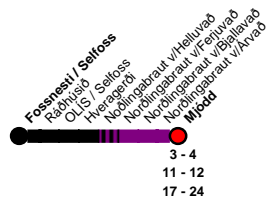

Sunn- og helgidaga

Selfoss » Hveragerði » Mjódd

Fossnesti / Selfoss	10:55	13:55	16:25	19:55	-	-	-	-	-	-	-	-	-	-	-	-	-
Ráðhúsið	10:56	13:56	16:26	19:56	-	-	-	-	-	-	-	-	-	-	-	-	-
OLIS / Selfoss	10:58	13:58	16:28	19:58	-	-	-	-	-	-	-	-	-	-	-	-	-
Hveragerði	11:10	14:10	16:40	20:10	-	-	-	-	-	-	-	-	-	-	-	-	-
Nöðlingabraut v/Helluvað	11:40	14:40	17:10	20:40	-	-	-	-	-	-	-	-	-	-	-	-	-
Nöðlingabraut v/Arvað	11:41	14:41	17:11	20:41	-	-	-	-	-	-	-	-	-	-	-	-	-
Mjódd	11:45	14:45	17:15	20:45	-	-	-	-	-	-	-	-	-	-	-	-	-

Jóladag og nýársdag er enginn akstur
Föstud. langa og páskadag er enginn akstur