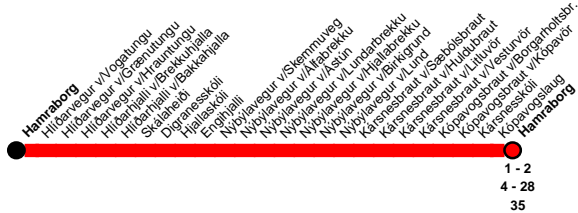

36

Mánudaga - föstudaga

Hamraborg » Engihjalli » Kársnes » Hamraborg

		7:22-8:52		9:07-13:07		14:22-18:22		19:07-22:07							
		Min. yfir klst.		Min. yfir klst.		Min. yfir klst.		Min. yfir klst.							
Hamraborg	6:52	22	52	07	22	52	07	23:07	-	-	-	-	-	-	-
Hlíðarhjalli v/Brekkuhjalla	6:55	25	55	10	25	55	10	23:10	-	-	-	-	-	-	-
Skálaheiði	6:57	27	57	12	27	57	12	23:12	-	-	-	-	-	-	-
Digranesskóli	6:57	27	57	12	27	57	12	23:12	-	-	-	-	-	-	-
Engihjalli	6:59	29	59	14	29	59	14	23:14	-	-	-	-	-	-	-
Nýbýlavegur v/Astún	7:02	32	02	17	32	02	17	23:17	-	-	-	-	-	-	-
Kársnesbraut v/Litluvör	7:08	38	08	23	38	08	23	23:23	-	-	-	-	-	-	-
Kópavogsbraut v/Kópavör	7:11	41	11	26	41	11	26	23:26	-	-	-	-	-	-	-
Hamraborg	7:15	45	15	30	45	15	30	23:30	-	-	-	-	-	-	-

24. 12. og 31. 12. er ekið eins og á laugardegi

36

Laugardaga

Hamraborg » Engihjalli » Kársnes » Hamraborg

		8:07-12:07		12:37-19:07		20:07-22:07									
		Min. yfir klst.		Min. yfir klst.		Min. yfir klst.									
Hamraborg	7:07	07	07	37	07	23:07	-	-	-	-	-	-	-	-	-
Hlíðarhjalli v/Brekkuhjalla	7:10	10	10	40	10	23:10	-	-	-	-	-	-	-	-	-
Skálaheiði	7:12	12	12	42	12	23:12	-	-	-	-	-	-	-	-	-
Digranesskóli	7:12	12	12	42	12	23:12	-	-	-	-	-	-	-	-	-
Engihjalli	7:14	14	14	44	14	23:14	-	-	-	-	-	-	-	-	-
Nýbýlavegur v/Astún	7:17	17	17	47	17	23:17	-	-	-	-	-	-	-	-	-
Kársnesbraut v/Litluvör	7:23	23	23	53	23	23:23	-	-	-	-	-	-	-	-	-
Kópavogsbraut v/Kópavör	7:26	26	26	56	26	23:26	-	-	-	-	-	-	-	-	-
Hamraborg	7:30	30	30	00	30	23:30	-	-	-	-	-	-	-	-	-