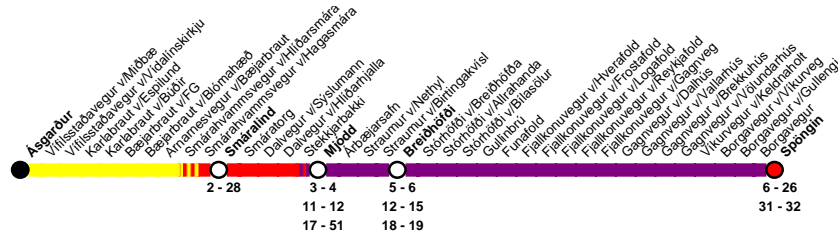

Laugardaga
Garðabær » Mjódd » Spöngin

		7:35-11:35		12:05-18:35		19:35-21:35														
		Min. yfir klst.		Min. yfir klst.		Min. yfir klst.														
Ásgarður	....	35	05 35	35	35	22:35	-	-	-	-	-	-	-	-	-	-	-	-	-	-
Bæjarbraut v/FG	....	39	09 39	39	39	22:39	-	-	-	-	-	-	-	-	-	-	-	-	-	-
Smáralind	....	44	14 44	44	44	22:44	-	-	-	-	-	-	-	-	-	-	-	-	-	-
Smáratorg	....	46	16 46	46	46	22:46	-	-	-	-	-	-	-	-	-	-	-	-	-	-
Dalvegur v/Sýslumann	....	47	17 47	47	47	22:47	-	-	-	-	-	-	-	-	-	-	-	-	-	-
Mjódd	....	51	21 51	51	51	22:51	-	-	-	-	-	-	-	-	-	-	-	-	-	-
Mjódd	6:51	53	23 53	53	53	22:53	-	-	-	-	-	-	-	-	-	-	-	-	-	-
Breiðhöfði	6:58	00	30 00	00	00	23:00	-	-	-	-	-	-	-	-	-	-	-	-	-	-
Stórhöfði v/Allrahanda	6:59	01	31 01	01	01	23:01	-	-	-	-	-	-	-	-	-	-	-	-	-	-
Gullinbrú	7:00	02	32 02	02	02	23:02	-	-	-	-	-	-	-	-	-	-	-	-	-	-
Funaföld	7:02	04	34 04	04	04	23:04	-	-	-	-	-	-	-	-	-	-	-	-	-	-
Fjallkonuvegur v/Gagnveg	7:04	06	36 06	06	06	23:06	-	-	-	-	-	-	-	-	-	-	-	-	-	-
Gagnvegur v/Vallarhús	7:05	07	37 07	07	07	23:07	-	-	-	-	-	-	-	-	-	-	-	-	-	-
Vikurvegur v/Keldnaholt	7:07	09	39 09	09	09	23:09	-	-	-	-	-	-	-	-	-	-	-	-	-	-
Spöngin	7:10	12	42 12	12	12	23:12	-	-	-	-	-	-	-	-	-	-	-	-	-	-

24. 12. og 31. 12. er síðasta ferð kl. 14:05 frá Ásgarði