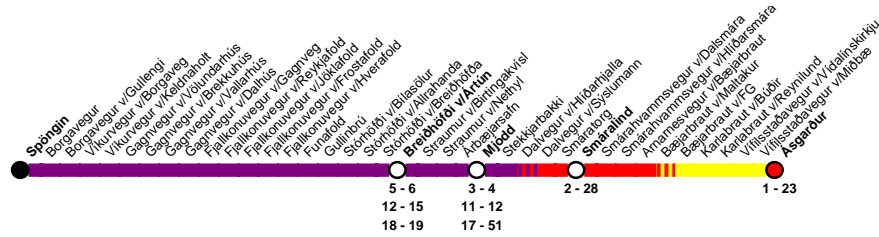

Mánudaga - föstudaga
Spöngin » Mjódd » Garðabær

	6:50-17:50		18:53-21:53							
	Min. yfir klst.		Min. yfir klst.							
Spöngin	20 50	18:23	53	22:53	-	-	-	-	-
Vikurvegur v/Keldnaholt	24 54	18:27	57	22:57	-	-	-	-	-
Gagnvegur v/Vallarhús	25 55	18:28	58	22:58	-	-	-	-	-
Fjallkonuvegur v/Gagnveg	26 56	18:29	59	22:59	-	-	-	-	-
Funafold	29 59	18:32	02	23:02	-	-	-	-	-
Gullinbrú	30 00	18:33	03	23:03	-	-	-	-	-
Stórhöfði v/Allrahanda	31 01	18:34	04	23:04	-	-	-	-	-
Breiðhöfði v/Artún	33 03	18:35	05	23:05	-	-	-	-	-
Mjódd	6:40	41 11	18:42	12	23:12	-	-	-	-	-
Smáratorg	6:45	46 16	18:47	17	23:17	-	-	-	-	-
Smáralind	6:47	48 18	18:49	19	23:19	-	-	-	-	-
Bæjarbraut v/FG	6:53	54 24	18:54	24	23:24	-	-	-	-	-
Asgarður	6:58	59 29	18:57	27	23:27	-	-	-	-	-

24. 12. og 31. 12. er ekið eins og á laugardegi

Laugardaga
Spöngin » Mjódd » Garðabær

	7:53-11:53		12:23-18:53		19:53-21:53						
	Min. yfir klst.		Min. yfir klst.		Min. yfir klst.						
Spöngin	6:53	53	23 53	53	22:53	-	-	-	-	-	
Vikurvegur v/Keldnaholt	6:57	57	27 57	57	22:57	-	-	-	-	-	
Gagnvegur v/Vallarhús	6:58	58	28 58	58	22:58	-	-	-	-	-	
Fjallkonuvegur v/Gagnveg	6:59	59	29 59	59	22:59	-	-	-	-	-	
Funafold	7:02	02	32 02	02	23:02	-	-	-	-	-	
Gullinbrú	7:03	03	33 03	03	23:03	-	-	-	-	-	
Stórhöfði v/Allrahanda	7:04	04	34 04	04	23:04	-	-	-	-	-	
Breiðhöfði v/Artún	7:05	05	35 05	05	23:05	-	-	-	-	-	
Mjódd	7:12	12	42 12	12	23:12	-	-	-	-	-	
Smáratorg	7:17	17	47 17	17	23:17	-	-	-	-	-	
Smáralind	7:19	19	49 19	19	23:19	-	-	-	-	-	
Bæjarbraut v/FG	7:24	24	54 24	24	23:24	-	-	-	-	-	
Asgarður	7:27	27	57 27	27	23:27	-	-	-	-	-	