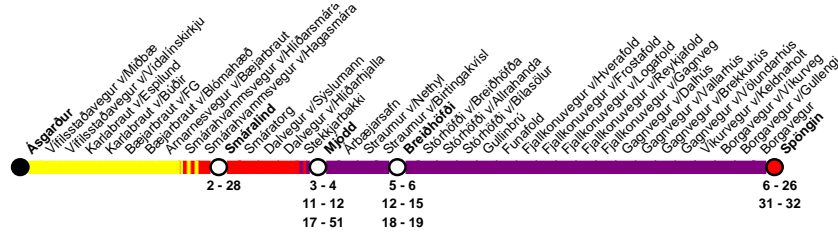

Mánudaga - föstudaga
Garðabær » Mjódd » Spöngin

		7:01-18:01		18:33-21:33																
		Min. yfir klst.		Min. yfir klst.																
Ásgarður	....	01	31	33	22:33	-	-	-	-	-	-	-	-	-	-	-	-	-	-	-
Bæjarbraut v/FG	....	06	36	37	22:37	-	-	-	-	-	-	-	-	-	-	-	-	-	-	-
Smáralind	....	12	42	42	22:42	-	-	-	-	-	-	-	-	-	-	-	-	-	-	-
Smáratorg	....	14	44	44	22:44	-	-	-	-	-	-	-	-	-	-	-	-	-	-	-
Dalvegur v/Sýslumann	....	15	45	45	22:45	-	-	-	-	-	-	-	-	-	-	-	-	-	-	-
Mjódd	....	19	49	49	22:49	-	-	-	-	-	-	-	-	-	-	-	-	-	-	-
Mjódd	6:51	21	51	51	22:51	-	-	-	-	-	-	-	-	-	-	-	-	-	-	-
Breiðhöfði	7:00	30	00	58	22:58	-	-	-	-	-	-	-	-	-	-	-	-	-	-	-
Stórhöfði v/Allrahanda	7:01	31	01	59	22:59	-	-	-	-	-	-	-	-	-	-	-	-	-	-	-
Gullinbrú	7:02	32	02	00	23:00	-	-	-	-	-	-	-	-	-	-	-	-	-	-	-
Funaföld	7:04	34	04	02	23:02	-	-	-	-	-	-	-	-	-	-	-	-	-	-	-
Fjallkonuvegur v/Gagnveg	7:07	37	07	04	23:04	-	-	-	-	-	-	-	-	-	-	-	-	-	-	-
Gagnvegur v/Vallarhús	7:08	38	08	05	23:05	-	-	-	-	-	-	-	-	-	-	-	-	-	-	-
Vikurvegur v/Keldnaholt	7:10	40	10	07	23:07	-	-	-	-	-	-	-	-	-	-	-	-	-	-	-
Spöngin	7:13	43	13	10	23:10	-	-	-	-	-	-	-	-	-	-	-	-	-	-	-

24. 12. og 31. 12. er ekið eins og á laugardegi