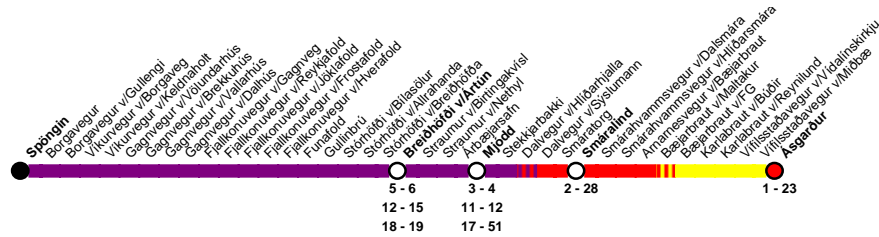

Sunn- og helgidaga
Spöngin » Mjódd » Garðabær

	12:53-21:53										
	Min. yfir klst.										
Spöngin	11:53	53	22:53	-	-	-	-	-	-	-	
Vikurvegur v/Keldnaholt	11:57	57	22:57	-	-	-	-	-	-	-	
Gagnvegur v/Vallarhús	11:58	58	22:58	-	-	-	-	-	-	-	
Fjallkonuvegur v/Gagnveg	11:59	59	22:59	-	-	-	-	-	-	-	
Funafold	12:02	02	23:02	-	-	-	-	-	-	-	
Gullinbrú	12:03	03	23:03	-	-	-	-	-	-	-	
Stórhöfði v/Allrahanda	12:04	04	23:04	-	-	-	-	-	-	-	
Breiðhöfði v/Artún	12:05	05	23:05	-	-	-	-	-	-	-	
Mjódd	12:12	12	23:12	-	-	-	-	-	-	-	
Smáratorg	12:17	17	23:17	-	-	-	-	-	-	-	
Smáralind	12:19	19	23:19	-	-	-	-	-	-	-	
Bæjarbraut v/FG	12:24	24	23:24	-	-	-	-	-	-	-	
Asgarður	12:27	27	23:27	-	-	-	-	-	-	-	

Jóladag og nýársdag er enginn akstur
Föstud. langa og páskadag er enginn akstur