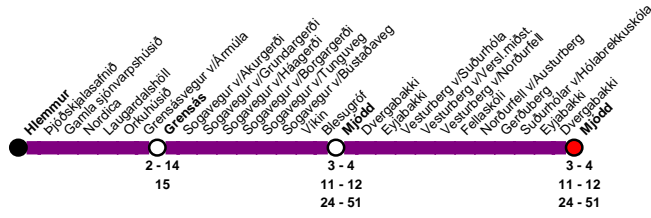

17

Mánudaga - föstudaga
Hlemmur » Mjódd » Berg » Fell

6:50-17:50
Min. yfir klst.

Hlemmur	20	50	18:21	18:51	-	-	-	-	-	-	-	-	-	-	-	-	-
Laugardalshöll	24	54	18:24	18:54	-	-	-	-	-	-	-	-	-	-	-	-	-
Grensás	27	57	18:27	18:57	-	-	-	-	-	-	-	-	-	-	-	-	-
Sogavegur v/Háagerði	29	59	18:29	18:59	-	-	-	-	-	-	-	-	-	-	-	-	-
Mjódd	35	05	18:35	19:05	-	-	-	-	-	-	-	-	-	-	-	-	-
Mjódd	6:36	36	06	18:36	19:06	-	-	-	-	-	-	-	-	-	-	-	-	-
Eyjabakki	6:38	38	08	18:38	19:08	-	-	-	-	-	-	-	-	-	-	-	-	-
Vesturberg v/Suðurlhóla	6:40	40	10	18:40	19:10	-	-	-	-	-	-	-	-	-	-	-	-	-
Fellaskóli	6:43	43	13	18:43	19:13	-	-	-	-	-	-	-	-	-	-	-	-	-
Gerðuberg	6:44	44	14	18:44	19:14	-	-	-	-	-	-	-	-	-	-	-	-	-
Mjódd	6:50	50	20	18:50	19:20	-	-	-	-	-	-	-	-	-	-	-	-	-