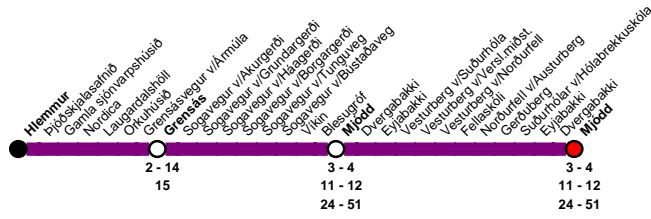

17

Mánudaga - föstudaga
Hlemmur » Mjódd » Berg » Fell

6:50-17:50
Min. yfir klst.

Hlemmur	20	50	18:21	18:51	-	-	-	-	-	-	-	-	-	-	-	-	-
Laugardalshöll	24	54	18:24	18:54	-	-	-	-	-	-	-	-	-	-	-	-	-
Grensás	27	57	18:27	18:57	-	-	-	-	-	-	-	-	-	-	-	-	-
Sogavegur v/Háagerði	29	59	18:29	18:59	-	-	-	-	-	-	-	-	-	-	-	-	-
Mjódd	35	05	18:35	19:05	-	-	-	-	-	-	-	-	-	-	-	-	-
Mjódd	6:36	36	06	18:36	19:06	-	-	-	-	-	-	-	-	-	-	-	-	-
Eyjabakki	6:38	38	08	18:38	19:08	-	-	-	-	-	-	-	-	-	-	-	-	-
Vesturberg v/Suðurlhóla	6:40	40	10	18:40	19:10	-	-	-	-	-	-	-	-	-	-	-	-	-
Fellaskóli	6:43	43	13	18:43	19:13	-	-	-	-	-	-	-	-	-	-	-	-	-
Gerðuberg	6:44	44	14	18:44	19:14	-	-	-	-	-	-	-	-	-	-	-	-	-
Mjódd	6:50	50	20	18:50	19:20	-	-	-	-	-	-	-	-	-	-	-	-	-

Enginn akstur er á sunnu- og helgidögum
24.12. og 31.12. er ekið eins og á laugardegi

17

Laugardaga
Hlemmur » Mjódd » Berg » Fell

12:21-18:21
Min. yfir klst.

Hlemmur	21	51	18:51	-	-	-	-	-	-	-	-	-	-	-	-	-	-
Laugardalshöll	24	54	18:54	-	-	-	-	-	-	-	-	-	-	-	-	-	-
Grensás	27	57	18:57	-	-	-	-	-	-	-	-	-	-	-	-	-	-
Sogavegur v/Háagerði	29	59	18:59	-	-	-	-	-	-	-	-	-	-	-	-	-	-
Mjódd	35	05	19:05	-	-	-	-	-	-	-	-	-	-	-	-	-	-
Mjódd	12:06	36	06	19:06	-	-	-	-	-	-	-	-	-	-	-	-	-	-
Eyjabakki	12:08	38	08	19:08	-	-	-	-	-	-	-	-	-	-	-	-	-	-
Vesturberg v/Suðurlhóla	12:10	40	10	19:10	-	-	-	-	-	-	-	-	-	-	-	-	-	-
Fellaskóli	12:13	43	13	19:13	-	-	-	-	-	-	-	-	-	-	-	-	-	-
Gerðuberg	12:14	44	14	19:14	-	-	-	-	-	-	-	-	-	-	-	-	-	-
Mjódd	12:20	50	20	19:20	-	-	-	-	-	-	-	-	-	-	-	-	-	-