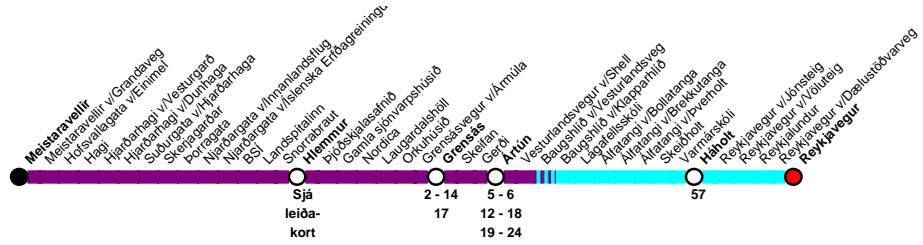

15

Mánudaga - föstudaga

Vesturbær » Hlemmur » Mosfellsbær

	6:46-9:01 Min. yfir klst.				9:31-13:31 Min. yfir klst.				13:46-18:16 Min. yfir klst.				19:02-22:02 Min. yfir klst.			
Meistaravellir	....	01	16	31	46	01	31	01	16	31	46	18:32	02	23:02	-	-
Hjarðarhagi v/Dunhaga	....	05	20	35	50	05	35	05	20	35	50	18:36	06	23:06	-	-
Porragata	....	08	23	38	53	08	38	08	23	38	53	18:39	09	23:09	-	-
Landspítalinn	....	13	28	43	58	13	43	13	28	43	58	18:44	14	23:14	-	-
Hlemmur	6:47	17	32	47	02	17	47	17	32	47	02	18:48	18	23:18	-	-
Laugardalshöll	6:50	20	35	50	05	20	50	20	35	50	05	18:51	21	23:21	-	-
Grensás	6:54	24	39	54	09	24	54	24	39	54	09	18:54	24	23:24	-	-
Artún	6:59	29	44	59	14	29	59	29	44	59	14	18:59	29	23:29	-	-
Artún	7:01	31	46	01	16	31	01	31	46	01	16	19:01	31	23:31	-	-
Lágafellsskóli	7:09	39	54	09	24	39	09	39	54	09	24	19:08	38	23:38	-	-
Allfatangi v/Pverholt	7:11	41	56	11	26	41	11	41	56	11	26	19:11	41	23:41	-	-
Háhol	7:15	45	00	15	30	45	15	45	00	15	30	19:14	44	23:44	-	-
Reykjavegur	7:20	50	05	20	35	50	20	50	05	20	35	19:19	49	23:49	-	-

Ekið er að Reykjalundi í ferðunum kl. 07:01, 12:01 og 15:01 frá Meistaravöllum
24. 12. og 31. 12. er ekið eins og á laugardegi

15