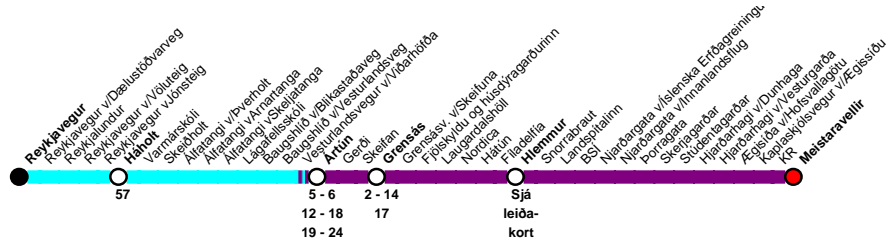

15

Mánudaga - föstudaga
Mosfellsbær » Hlemmur » Vesturbær

		6:46-8:46 Min. yfir klst.				9:16-13:16 Min. yfir klst.				13:31-18:01 Min. yfir klst.				18:16-19:16 Min. yfir klst.		20:16-22:16 Min. yfir klst.	
Reykjavegur	01	16	31	46	16	46	01	16	31	46	16	46	16			
Háholt	06	21	36	51	21	51	06	21	36	51	21	51	21			
Alfatangi v/Pverholt	09	24	39	54	24	54	09	24	39	54	24	54	24			
Lágafellsskóli	11	26	41	56	26	56	11	26	41	56	26	56	26			
Artún	20	35	50	05	35	05	20	35	50	05	35	05	35			
Artún	6:51	21	36	51	06	36	06	21	36	51	06	36	06	36			
Grensás	6:54	24	39	54	09	39	09	24	39	54	09	39	09	39			
Laugardalshöll	6:57	27	42	57	12	42	12	27	42	57	12	42	12	42			
Hlemmur	6:46 7:01	31	46	01	16	46	16	31	46	01	16	45	15	45			
Landspítalinn	6:48 7:03	33	48	03	18	48	18	33	48	03	18	47	17	47			
Porragata	6:53 7:08	38	53	08	23	53	23	38	53	08	23	52	22	52			
Hjarðarhagi v/Dunhaga	6:55 7:10	40	55	10	25	55	25	40	55	10	25	54	24	54			
Meistaravellir	7:00 7:15	45	00	15	30	00	30	45	00	15	30	59	29	59			

Ekið er að Reykjalundi í ferðunum kl. 08:16, 12:16 og 16:16 frá Reykjavegi 24. 12. og 31. 12. er ekið eins og á laugardegi

15

Laugardaga
Mosfellsbær » Hlemmur » Vesturbær

		7:16-11:16 Min. yfir klst.		12:16-17:46 Min. yfir klst.		18:16-19:16 Min. yfir klst.		20:16-22:16 Min. yfir klst.	
Reykjavegur	16	16	46	46	16	46	16	
Háholt	21	21	51	51	21	51	21	
Alfatangi v/Pverholt	24	24	54	54	24	54	24	
Lágafellsskóli	26	26	56	56	26	56	26	
Artún	35	35	05	05	35	05	35	
Artún	36	36	06	06	36	06	36	
Grensás	39	39	09	09	39	09	39	
Laugardalshöll	42	42	12	12	42	12	42	
Hlemmur	6:45	45	46	16	16	45	15	45	
Landspítalinn	6:47	47	48	18	18	47	17	47	
Porragata	6:52	52	53	23	23	52	22	52	
Hjarðarhagi v/Dunhaga	6:54	54	55	25	25	54	24	54	
Meistaravellir	6:59	59	00	30	30	59	29	59	