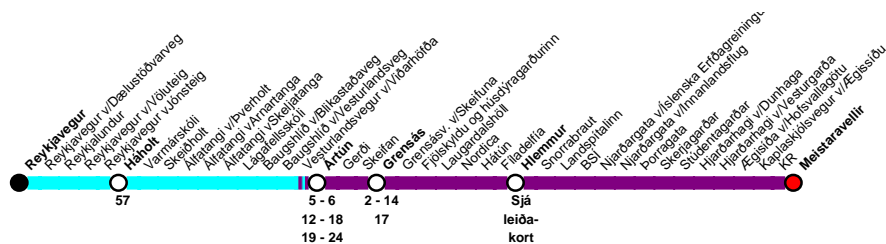

Ekið er að Reykjalundi í ferðunum kl. 08:16, 12:16 og 16:16 frá Reykjavegi 24. 12. og 31. 12. er ekið eins og á laugardegi

15

Laugardaga
Mosfellsbær » Hlemmur » Vesturbær

		7:16-11:16 Min. yfir klst.		12:16-17:46 Min. yfir klst.		18:16-19:16 Min. yfir klst.		20:16-22:16 Min. yfir klst.	
Reykjavegur	16	16	46	46	16	46	16	
Háholt	21	21	51	51	21	51	21	
Alfatangi v/Pverholt	24	24	54	54	24	54	24	
Lágafellsskóli	26	26	56	56	26	56	26	
Artún	35	35	05	05	35	05	35	
Artún	36	36	06	06	36	06	36	
Grensás	39	39	09	09	39	09	39	
Laugardalshöll	42	42	12	12	42	12	42	
Hlemmur	6:45	45	46	16	16	45	15	45	
Landspítalinn	6:47	47	48	18	18	47	17	47	
Porragata	6:52	52	53	23	23	52	22	52	
Hjarðarhagi v/Dunhaga	6:54	54	55	25	25	54	24	54	
Meistaravellir	6:59	59	00	30	30	59	29	59	

24. 12. og 31. 12. er síðasta ferð kl. 13:46 frá Reykjavegi

15

Sunnu- og helgidaga
Mosfellsbær » Hlemmur » Vesturbær

		12:16-22:16 Min. yfir klst.	
Reykjavegur	16	23:16
Háholt	21	23:21
Alfatangi v/Pverholt	24	23:24
Lágafellsskóli	26	23:26
Artún	35	23:35
Artún	11:36	36	23:36
Grensás	11:39	39	23:39
Laugardalshöll	11:42	42	23:42
Hlemmur	11:45	45	23:45
Landspítalinn	11:47	47	23:47
Porragata	11:52	52	23:52
Hjarðarhagi v/Dunhaga	11:54	54	23:54
Meistaravellir	11:59	59	23:59