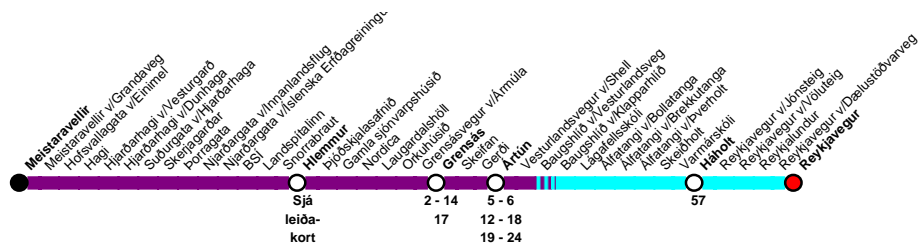

Ekið er að Reykjalundi í ferðunum kl. 07:01, 12:01 og 15:01 frá Meistaravöllum
24. 12. og 31. 12. er ekið eins og á laugardegi

15

Laugardaga

Vesturbær » Hlemmur » Mosfellsbær

	8:02-11:02 Min. yfir klst.		12:01-17:31 Min. yfir klst.		18:02-19:02 Min. yfir klst.		20:02-22:02 Min. yfir klst.	
Meistaravellir	7:02	02	01	31	02	32	02	23:02
Hjarðarhagi v/Dunhaga	7:06	06	05	35	06	36	06	23:06
Porragata	7:09	09	08	38	09	39	09	23:09
Landspítalinn	7:14	14	13	43	14	44	14	23:14
Hlemmur	7:18	18	17	47	18	48	18	23:18
Laugardalshöll	7:21	21	20	50	21	51	21	23:21
Grensás	7:24	24	24	54	24	54	24	23:24
Artún	7:29	29	29	59	29	59	29	23:29
Artún	7:31	31	31	01	31	01	31	23:31
Lágafellsskóli	7:38	38	39	09	38	08	38	23:38
Allfatangi v/Pverholt	7:41	41	41	11	41	11	41	23:41
Háhol	7:44	44	45	15	44	14	44	23:44
Reykjavegur	7:49	49	50	20	49	19	49	23:49

24. 12. og 31. 12. er síðasta ferð kl. 14:01 frá Meistaravöllum

15

Sunn- og helgidaga

Vesturbær » Hlemmur » Mosfellsbær

	13:02-22:02 Min. yfir klst.	
Meistaravellir	12:02	02
Hjarðarhagi v/Dunhaga	12:06	06
Porragata	12:09	09
Landspítalinn	12:14	14
Hlemmur	12:18	18
Laugardalshöll	12:21	21
Grensás	12:24	24
Artún	12:29	29
Artún	12:31	31
Lágafellsskóli	12:38	38
Allfatangi v/Pverholt	12:41	41
Háhol	12:44	44
Reykjavegur	12:49	49