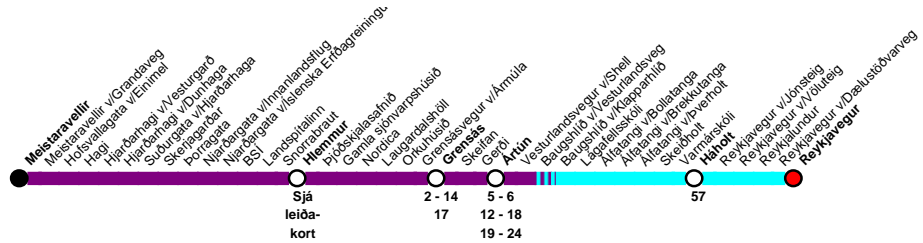

Ekið er að Reykjalundi í ferðunum kl. 07:01, 12:01 og 15:01 frá Meistaravöllum
24. 12. og 31. 12. er ekið eins og á laugardegi

15

Laugardaga

Vesturbær » Hlemmur » Mosfellsbær

	8:02-11:02 Min. yfir klst.		12:01-17:31 Min. yfir klst.		18:02-19:02 Min. yfir klst.		20:02-22:02 Min. yfir klst.	
Meistaravellir	7:02	02	01	31	02	32	02	23:02
Hjarðarhagi v/Dunhaga	7:06	06	05	35	06	36	06	23:06
Porragata	7:09	09	08	38	09	39	09	23:09
Landspítalinn	7:14	14	13	43	14	44	14	23:14
Hlemmur	7:18	18	17	47	18	48	18	23:18
Laugardalshöll	7:21	21	20	50	21	51	21	23:21
Grensás	7:24	24	24	54	24	54	24	23:24
Artún	7:29	29	29	59	29	59	29	23:29
Artún	7:31	31	31	01	31	01	31	23:31
Lágafellsskóli	7:38	38	39	09	38	08	38	23:38
Allfatangi v/Pverholt	7:41	41	41	11	41	11	41	23:41
Háhol	7:44	44	45	15	44	14	44	23:44
Reykjavegur	7:49	49	50	20	49	19	49	23:49