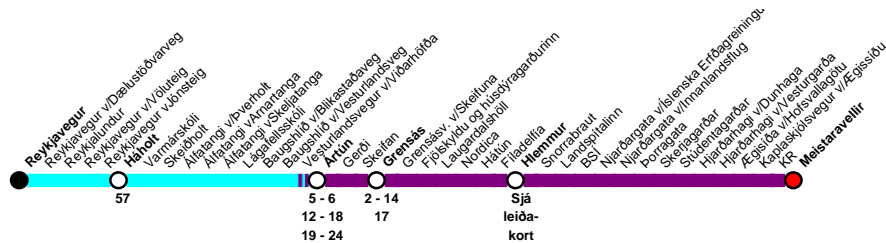

15

Mánudaga - föstudaga
Mosfellsbær » Hlemmur » Vesturbær

		6:46-8:46 Min. yfir klst.				9:16-13:16 Min. yfir klst.				13:31-18:01 Min. yfir klst.				18:16-19:16 Min. yfir klst.		20:16-22:16 Min. yfir klst.	
Reykjavegur	01	16	31	46	16	46	01	16	31	46	16	46	16			
Háholt	06	21	36	51	21	51	06	21	36	51	21	51	21			
Alfatangi v/Pverholt	09	24	39	54	24	54	09	24	39	54	24	54	24			
Lágafellsskóli	11	26	41	56	26	56	11	26	41	56	26	56	26			
Artún	20	35	50	05	35	05	20	35	50	05	35	05	35			
Artún	6:51	21	36	51	06	36	06	21	36	51	06	36	06	36			
Grensás	6:54	24	39	54	09	39	09	24	39	54	09	39	09	39			
Laugardalshöll	6:57	27	42	57	12	42	12	27	42	57	12	42	12	42			
Hlemmur	6:46 7:01	31	46	01	16	46	16	31	46	01	16	45	15	45			
Landspítalinn	6:48 7:03	33	48	03	18	48	18	33	48	03	18	47	17	47			
Porragata	6:53 7:08	38	53	08	23	53	23	38	53	08	23	52	22	52			
Hjarðarhagi v/Dunhaga	6:55 7:10	40	55	10	25	55	25	40	55	10	25	54	24	54			
Meistaravellir	7:00 7:15	45	00	15	30	00	30	45	00	15	30	59	29	59			

Ekið er að Reykjalundi í ferðunum kl. 08:16, 12:16 og 16:16 frá Reykjavegi 24. 12. og 31. 12. er ekið eins og á laugardegi

15

Laugardaga
Mosfellsbær » Hlemmur » Vesturbær

		7:16-11:16 Min. yfir klst.		12:16-17:46 Min. yfir klst.		18:16-19:16 Min. yfir klst.		20:16-22:16 Min. yfir klst.	
Reykjavegur	16	16	46	46	16	46	16	
Háholt	21	21	51	51	21	51	21	
Alfatangi v/Pverholt	24	24	54	54	24	54	24	
Lágafellsskóli	26	26	56	56	26	56	26	
Artún	35	35	05	05	35	05	35	
Artún	36	36	06	06	36	06	36	
Grensás	39	39	09	09	39	09	39	
Laugardalshöll	42	42	12	12	42	12	42	
Hlemmur	6:45	45	46	16	16	45	15	45	
Landspítalinn	6:47	47	48	18	18	47	17	47	
Porragata	6:52	52	53	23	23	52	22	52	
Hjarðarhagi v/Dunhaga	6:54	54	55	25	25	54	24	54	
Meistaravellir	6:59	59	00	30	30	59	29	59	