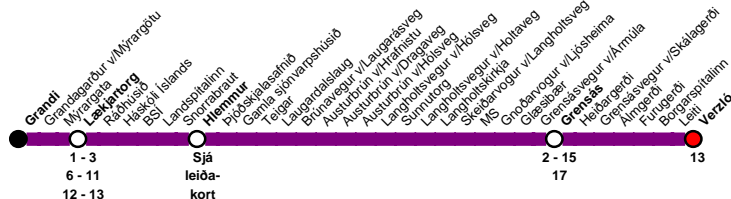

Laugardaga

Grandi » Hlemmur » Vogar » Verzló

		8:08-11:08 Mín. yfir klst.			11:34-17:34 Mín. yfir klst.			18:08-19:08 Mín. yfir klst.			20:08-22:08 Mín. yfir klst.		
Grandi	7:08	08	04	34	08	38	08	08	23:08	-	-	-	
Lækjartorg	7:12	12	08	38	12	42	12	23:12	-	-	-		
Háskóli Íslands	7:15	15	11	41	15	45	15	23:15	-	-	-		
Landspítalinn	7:18	18	14	44	18	48	18	23:18	-	-	-		
Hlemmur	7:21	21	18	48	21	51	21	23:21	-	-	-		
Laugardalslaug	7:25	25	23	53	25	55	25	23:25	-	-	-		
Sunnutorg	7:30	30	29	59	30	00	30	23:30	-	-	-		
Glæsibær	7:35	35	35	05	35	05	35	23:35	-	-	-		
Grensás	7:38	38	38	08	38	08	38	23:38	-	-	-		
Borgarspítalinn	7:42	42	42	12	42	12	42	23:42	-	-	-		
Verzló	7:45	45	45	15	45	15	45	23:45	-	-	-		

24.12. og 31.12. er síðasta ferð kl. 14:04 frá Granda

14