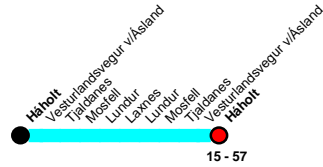

27

Mánudaga - föstudaga

Háholt » Laxnes » Háholt

Háholt	12:20	16:20	20:45	22:45	-	-	-	-	-	-	-	-	-	-	-	-
Vesturlandsvegur v/Ásland	12:23	16:23	20:48	22:48	-	-	-	-	-	-	-	-	-	-	-	-
Tjaldanes	12:24	16:24	20:49	22:49	-	-	-	-	-	-	-	-	-	-	-	-
Mosfell	12:25	16:25	20:50	22:50	-	-	-	-	-	-	-	-	-	-	-	-
Lundur	12:26	16:26	20:51	22:51	-	-	-	-	-	-	-	-	-	-	-	-
Laxnes	7:12	12:28	16:28	20:53	22:53	-	-	-	-	-	-	-	-	-	-	-	-
Lundur	7:13	12:29	16:29	20:54	22:54	-	-	-	-	-	-	-	-	-	-	-	-
Mosfell	7:14	12:30	16:30	20:55	22:55	-	-	-	-	-	-	-	-	-	-	-	-
Tjaldanes	7:15	12:31	16:31	20:56	22:56	-	-	-	-	-	-	-	-	-	-	-	-
Vesturlandsvegur v/Ásland	7:17	12:33	16:33	20:58	22:58	-	-	-	-	-	-	-	-	-	-	-	-
Háholt	7:20	12:36	16:36	21:01	23:01	-	-	-	-	-	-	-	-	-	-	-	-