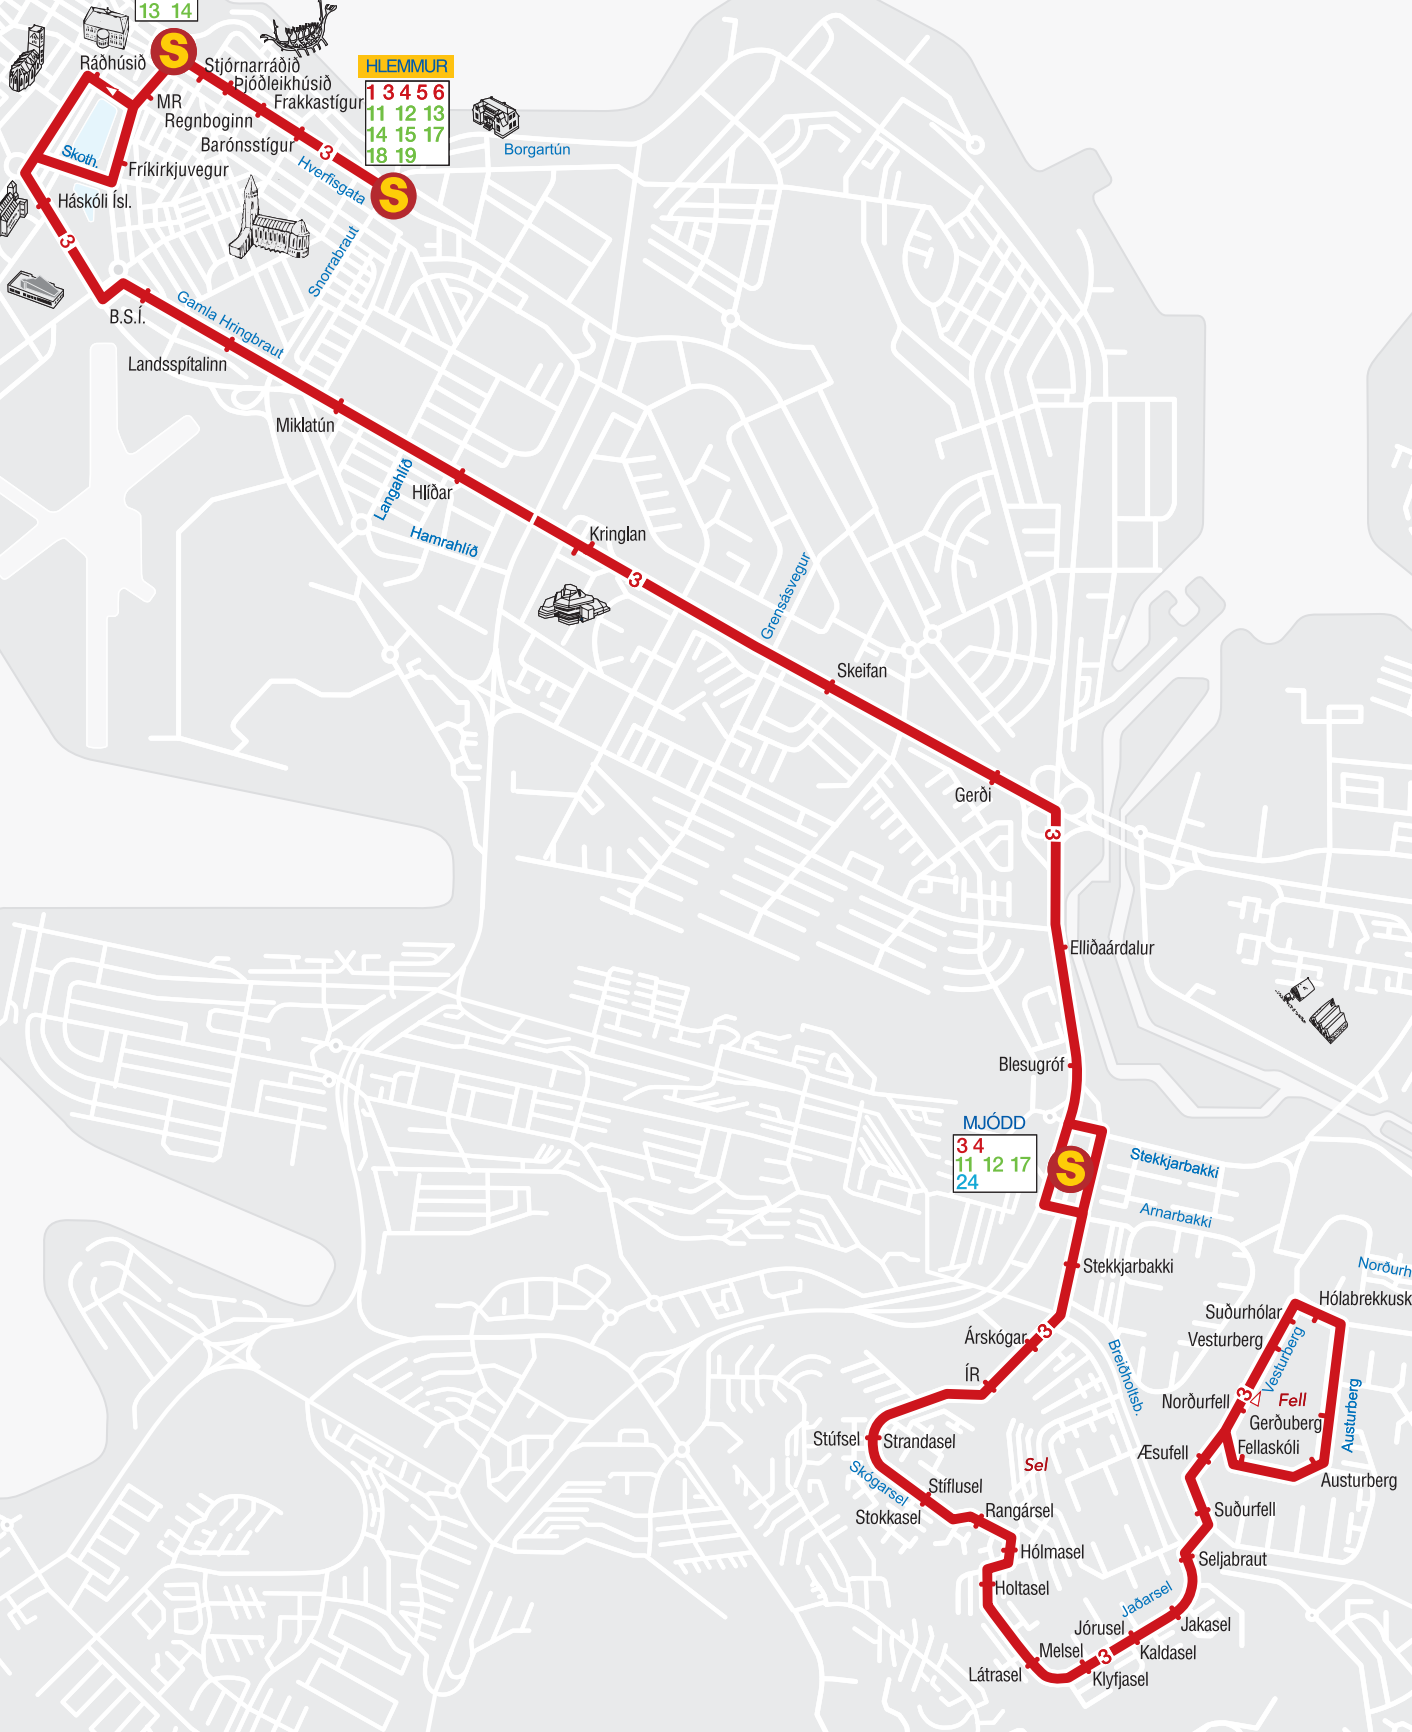

LÆKJARTORG

1 3 6
11 12
13 14

HLEMMUR

1 3 4 5 6
11 12 13
14 15 17
18 19

MJÓDD

3 4
11 12 17
24

Ráðhúsið
MR
Regnboginn
Barónsstígur
Frikirkjuvegur
Háskóli Ísl.
B.S.Í.
Landsspítalinn

Stjórnarráðið
Þjóðleikhúsið
Frakkastígur
Hverfisgata
Snorrabraut

Langehlíð
Hlíðar
Hamrahlíð
Kringlan

Grensasvegur
Skeifan

Gerði

Elliðaárdalur

Blesugróf
Stekkiarbakki
Amarbakki

Stekkiarbakki
Norðurhólar
Hólabrekkusk.
Suðurhólar
Vesturberg
Norðurfell
Fell
Gerðuberg
Fellaskóli
Austurberg

Árskógar
ÍR
Stúfsei
Strandasei
Stíflusei
Stokkasei
Rangarsei
Hólmasei
Holtasei
Látrasei

Æsufell
Suðurfell
Seljabraut
Sel
Jákasei
Jórusei
Melsei
Kaldasei
Klyfjasei

Skoth.
Gama Hringbraut

Snorrabraut

Grensasvegur

Skeifan

Stekkiarbakki

Amarbakki

Norðurhólar

Hólabrekkusk.

Suðurhólar

Vesturberg

Norðurfell

Fell

Gerðuberg

Fellaskóli

Austurberg

Árskógar

ÍR

Stúfsei

Strandasei

Stíflusei

Stokkasei

Rangarsei

Hólmasei

Holtasei

Látrasei

Æsufell

Suðurfell

Seljabraut

Sel

Jákasei

Jórusei

Melsei

Kaldasei

Klyfjasei